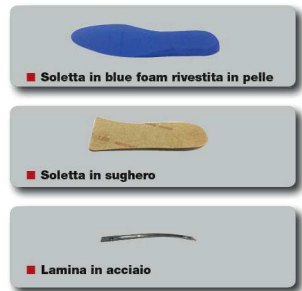

Stivale **JUNIOR SOFT PLAIN WINNER** in morbida pelle, suola in gomma antiscivolo con soletta in **BLUE FOAM** rivestita in morbida pelle con rinforzo in metallo.

IL MASSIMO DEL COMFORT IN OGNI UTILIZZO !