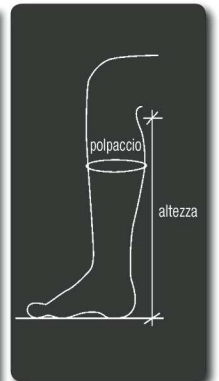

## CINTURA INTRECCIATA ELASTICA

Codice	Descrizione	Prezzo
71330	BLU MISURE 65-75-85-95-105-115	

Tabella misure JUNIOR WINNER SOFT-PLAIN

Piede	M		Altezza	Polpaccio	Altezza	Polpaccio
	Altezza	Polpaccio				
33	33,5	28				
34	35	29				
35	36	30				
36	38	30,5				
37	39	31,5				
38	41	32,5				

## STIVALE JUNIOR SOFT PLAIN WINNER

Codice	Descrizione	Prezzo
--------	-------------	--------

62010-33M	STIVALE JUNIOR SOFT-PLAIN WINNER	
62010-34M	STIVALE JUNIOR SOFT-PLAIN WINNER	
62010-35M	STIVALE JUNIOR SOFT-PLAIN WINNER	
62010-36M	STIVALE JUNIOR SOFT-PLAIN WINNER	
62010-37M	STIVALE JUNIOR SOFT-PLAIN WINNER	
62010-38M	STIVALE JUNIOR SOFT-PLAIN WINNER	