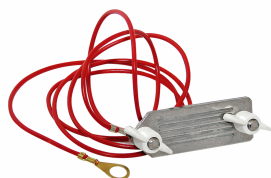

Fibbia di connessione in metallo per fettuccia.

**FIBBIA DI CONNESSIONE DA 4 CM**

Codice	Descrizione
28190	IN METALLO CROMATO PER FETTUCCIA

**CAVO DI COLLEGAMENTO PER BANDA**

Codice	Descrizione
28197	FINO A 5 CM

Connessione in plastica per fettuccia adatta per giungere la fettuccia elettrica sino a 60 mm. Confezione da 10 pezzi.

**CONNESSIONE IN PLASTICA NERA**

Codice	Descrizione
28191	IN CONFEZIONE DA 10 PZ. BANDA FINO A 6CM

**CONNESSIONE PER GIUNZIONE**

Codice	Descrizione
28192	CONFEZIONE DA 5 PEZZI CORDA DA 6 MM

**CAVO DI COLLEGAMENTO RECINTI**

Codice	Descrizione
28196	FINO A 5 CM ADATTO PER BANDA