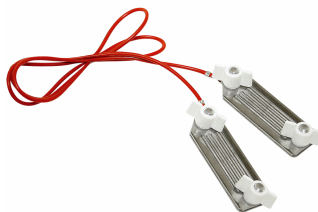

Fibbia di connessione in metallo per fettuccia.

**FIBBIA DI CONNESSIONE DA 4 CM**

Codice	Descrizione
28190	IN METALLO CROMATO PER FETTUCCIA

**CAVO DI COLLEGAMENTO PER BANDA**

Codice	Descrizione
28197	FINO A 5 CM

Connessione in plastica per fettuccia adatta per giungere la fettuccia elettrica sino a 60 mm. Confezione da 10 pezzi.

**CONNESSIONE IN PLASTICA NERA**

Codice	Descrizione
28191	IN CONFEZIONE DA 10 PZ. BANDA FINO A 6CM

**CONNESSIONE PER GIUNZIONE**

Codice	Descrizione
28192	CONFEZIONE DA 5 PEZZI CORDA DA 6 MM

**CAVO DI COLLEGAMENTO RECINTI**

Codice	Descrizione
28196	FINO A 5 CM ADATTO PER BANDA