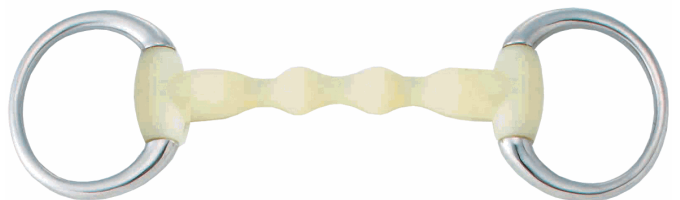

Filetto HAPPY MOUTH snodato spessore mm 20 aromatizzato alla mela, chiamata da mm 220 in acciaio inox, misura mm 135.

FILETTO HAPPY MOUTH SNODATO

Codice	Descrizione	Prezzo
03889	MM 20 CHIAMATA MM 220 MM 135 INOX	

Oliva HAPPY MOUTH intero elevatore con anelli inox e imboccatura aromatizzata alla mela, misura mm 135.

OLIVA HAPPY MOUTH INTERO MM 20

Codice	Descrizione	Prezzo
03893-135	ELEVATORE ANELLI INOX MM 125 ALLA MELA	

Morso HAPPY MOUTH intero da mm 20, chiamata mm 220 in acciaio inox. Aromatizzato alla mela, misura mm 135.

MORSO HAPPY MOUTH INTERO MM 20

Codice	Descrizione	Prezzo
03891	CHIAMATA INOX MM 220 MM 135 ALLA MELA	

Oliva HAPPY MOUTH intero con anelli inox e imboccatura aromatizzata alla mela, misure mm 125, 135.

OLIVA HAPPY MOUTH INTERO MM 20

Codice	Descrizione	Prezzo
03894-125	FLESSIBILE ANELLI INOX MM 125 ALLA MELA	
03894-135	FLESSIBILE ANELLI INOX MM 135 ALLA MELA	