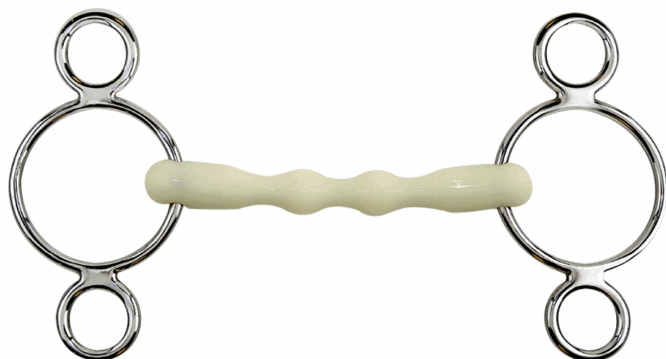

MORSO HAPPY MOUTH SAGOMATO

Codice	Descrizione	Prezzo
03880-125	MM 20,ANELLI MM 65 INOX MM 125 INTERO	
03880-135	MM 20,ANELLI MM 65 INOX MM 135 INTERO	

HAPPY MOUTH ALLA MELA 20 MM

Codice	Descrizione	Prezzo
03882	CHIAMATA 4 ANELLI INOX MM 135 INTERO	

Filetto HAPPY MOUTH con oliva girevole da mm 19, chiamata mm 185. In acciaio inox, aromatizzato alla mela, misure mm 125 e 135.

HAPPY MOUTH CON OLIVA GIREVOLE

Codice	Descrizione	Prezzo
03881-125	MM 19 CHIAMATA MM 185 MM 125 INOX	
03881-135	MM 19 CHIAMATA MM 185 MM 135 INOX	

Filetto HAPPY MOUTH aromatizzato alla mela, 20 mm snodato. Misura 135.

FILETTO HAPPY MOUTH ALLA MELA

Codice	Descrizione	Prezzo
03883-125	20 MM, CHIAMATA INOX MM 125 SNODATO	
03883-135	20 MM, CHIAMATA INOX MM 135 SNODATO	

Morso HAPPY MOUTH intero spessore da 20 mm, chiamata 3 anelli mm 150 in acciaio inox. Aromatizzato alla mela, misura mm 135.

MORSO HAPPY MOUTH INOX MM 20

Codice	Descrizione	Prezzo
03884	CHIAMATA 3 ANELLI MM150 MM 135 INTERO	