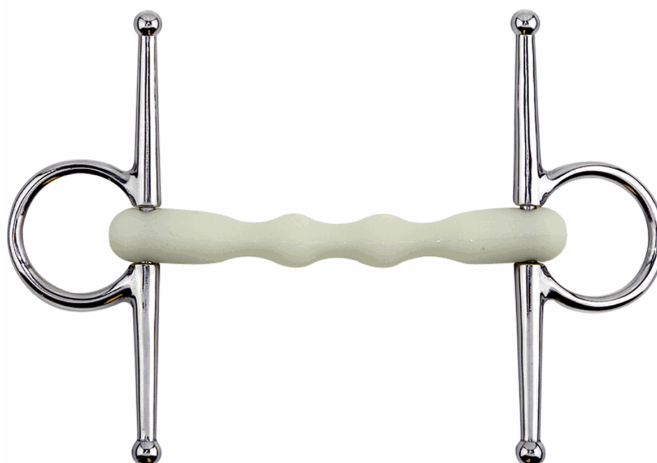

Filetto HAPPY MOUTH con oliva girevole da mm 19, chiamata mm 185. In acciaio inox, aromatizzato alla mela, misure mm 125 e 135.

HAPPY MOUTH CON OLIVA GIREVOLE

Codice	Descrizione	Prezzo
03881-125	MM 19 CHIAMATA MM 185 MM 125 INOX	
03881-135	MM 19 CHIAMATA MM 185 MM 135 INOX	

Filetto HAPPY MOUTH aromatizzato alla mela, 20 mm snodato. Misura 135.

FILETTO HAPPY MOUTH ALLA MELA

Codice	Descrizione	Prezzo
03883-125	20 MM, CHIAMATA INOX MM 125 SNODATO	
03883-135	20 MM, CHIAMATA INOX MM 135 SNODATO	

Morso HAPPY MOUTH intero spessore da 20 mm, chiamata 3 anelli mm 150 in acciaio inox. Aromatizzato alla mela, misura mm 135.

MORSO HAPPY MOUTH INOX MM 20

Codice	Descrizione	Prezzo
03884	CHIAMATA 3 ANELLI MM150 MM 135 INTERO	