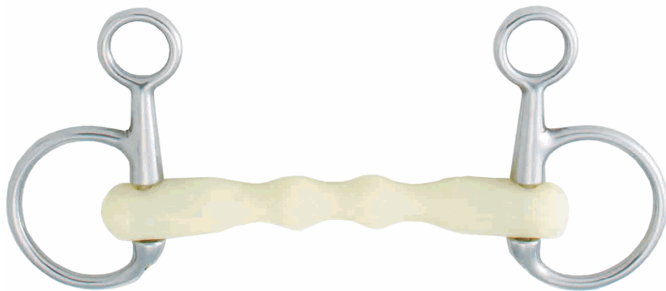

FILETTO HAPPY MOUTH CON RULLO

Codice	Descrizione	Prezzo
03842-125	CHIAMATA CON 3 ANELLI MM 125 SNODATO	
03842-135	CHIAMATA CON 3 ANELLI MM 135 SNODATO	

FILETTO IRLANDESE HAPPY MOUTH

Codice	Descrizione	Prezzo
03847-140	PERMESSO DA FEI MM 140 ANELLI 55	

Filetto tipo Baucher HAPPY MOUTH snodato con rullo centrale e anelli inox. Imboccatura aromatizzata alla mela, misure mm 125 e 135.

Filetto tipo baucher HAPPY MOUTH aromatizzato alla mela. Misure mm 115, 125, 135.

FILETTO TIPO BAUCHER CON RULLO

Codice	Descrizione	Prezzo
03859-125	SNODATO IN ACCIAIO INOX MM 125 DA 2/2017	
03859-135	SNODATO IN ACCIAIO INOX MM 135 ALLA MELA	

FILETTO TIPO BAUCHER INOX MM20

Codice	Descrizione	Prezzo
03861-115	HAPPY MOUTH SNODATO MM 115 ALLA MELA	
03861-125	HAPPY MOUTH SNODATO MM 125 ALLA MELA	
03861-135	HAPPY MOUTH SNODATO MM 135 ALLA MELA	

Morso tipo Baucher HAPPY MOUTH intero con chiamata inox e imboccatura aromatizzata alla mela, misure mm 125, 135.

Morso spagnolo HAPPY MOUTH aromatizzato alla mela. Misure 115 - 125 - 135.

MORSO TIPO BAUCHER INTERO MM20