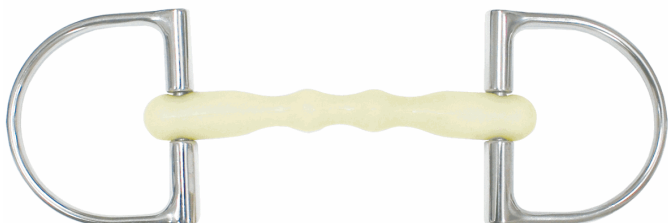

Oliva HAPPY MOUTH snodata spessore mm 20, anelli elevatori mm 78 in acciaio inox. Aromatizzata alla mela, misure mm 125, 135.

OLIVA HAPPY MOUTH SNODATA MM20

Codice	Descrizione	Prezzo
03896-125	ANELLI ELEVATORE MM 78 MM 125 INOX	
03896-135	ANELLI ELEVATORE MM 78 MM 135 INOX	

Morso a D HAPPY MOUTH spezzato aromatizzato alla mela. Misure 125 - 135

D INOX SNODATO HAPPY MOUTH

Codice	Descrizione	Prezzo
03898-125	CHIAMATA GIREVOLE ALLA MELA MM 125	
03898-135	CHIAMATA GIREVOLE ALLA MELA MM 135	

D HAPPY MOUTH snodato spessore da mm 20, chiamata mm 90 in acciaio inox. aromatizzato alla mela, misure mm 125, 135.

D SNODATO HAPPY MOUTH MM 20

Codice	Descrizione	Prezzo
03899-125	CHIAMATA MM 90 MM 125 INOX	
03899-135	CHIAMATA MM 90 MM 135 INOX	