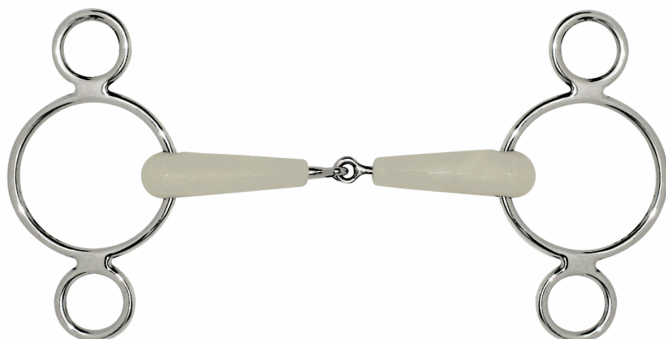

Filetto HAPPY MOUTH aromatizzato alla mela, 20 mm snodato. Misura 135.

FILETTO HAPPY MOUTH ALLA MELA

Codice	Descrizione	Prezzo
03883-125	20 MM, CHIAMATA INOX MM 125 SNODATO	
03883-135	20 MM, CHIAMATA INOX MM 135 SNODATO	

Morso HAPPY MOUTH intero spessore da 20 mm, chiamata 3 anelli mm 150 in acciaio inox. Aromatizzato alla mela, misura mm 135.

MORSO HAPPY MOUTH INOX MM 20

Codice	Descrizione	Prezzo
03884	CHIAMATA 3 ANELLI MM150 MM 135 INTERO	

Asta HAPPY MOUTH intera spessore mm 20, chiamata mm 165 in acciaio inox. Aromatizzata alla mela, misura mm 135.

ASTA HAPPY MOUTH INTERO MM 20

Codice	Descrizione	Prezzo
03886	CHIAMATA MM 165 MM 135 INOX	

Filetto HAPPY MOUTH snodato mm 20, chiamata 3 anelli mm 150 in acciaio inox. Aromatizzato alla mela, misura mm 125, 135, 145.

FILETTO HAPPY MOUTH INOX MM 20

Codice	Descrizione	Prezzo
03885-125	CHIAMATA CON 3 ANELLI M MM 125 SNODATO	
03885-135	CHIAMATA CON 3 ANELLI M MM 135 SNODATO	
03885-145	CHIAMATA CON 3 ANELLI M MM 145 SNODATO	