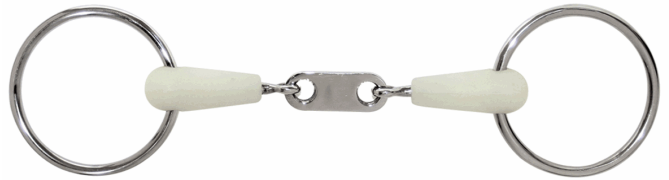

Pelham HAPPY MOUTH intero aromatizzato alla mela, chiamate e barbozzale in acciaio inox. Misure mm 125, 135.

PELHAM HAPPY MOUTH INTERO MM20

Codice	Descrizione	Prezzo
03868-125	FLESSIBILE INOX CON B. MM 125 ALLA MELA	
03868-135	FLESSIBILE INOX CON B. MM 135 ALLA MELA	

Combination tandem HAPPY MOUTH con filetto snodato aromatizzato alla mela da mm 20, chiamate in acciaio inox aventi lunghezza 200 mm ca., barbozzale in cuoio. Misure mm 135.

COMBINATION TANDEM HAPPY MOUTH

Codice	Descrizione	Prezzo
03869-135	SNODATO MM 20,INOX 21CM MM 135 ALLA MELA	

Filetto HAPPY MOUTH in acciaio inox mm 19, anelli mm 66. Misura 135.

FILETTO HAPPY MOUTH INOX MM 19

Codice	Descrizione	Prezzo
03871-135	ANELLI INOX MM 66 MM 135 SNODATO	