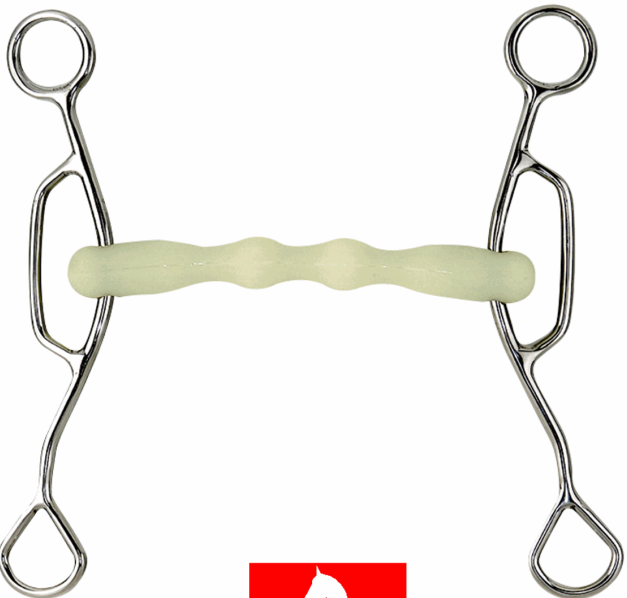

Filetto HAPPY MOUTH snodato spessore mm 20 aromatizzato alla mela, chiamata da mm 220 in acciaio inox, misura mm 135.

FILETTO HAPPY MOUTH SNODATO

Codice	Descrizione	Prezzo
03889	MM 20 CHIAMATA MM 220 MM 135 INOX	

Oliva HAPPY MOUTH intero elevatore con anelli inox e imboccatura aromatizzata alla mela, misura mm 135.

OLIVA HAPPY MOUTH INTERO MM 20

Codice	Descrizione	Prezzo
03893-135	ELEVATORE ANELLI INOX MM 125 ALLA MELA	

Morso HAPPY MOUTH intero da mm 20, chiamata mm 220 in acciaio inox. Aromatizzato alla mela, misura mm 135.

MORSO HAPPY MOUTH INTERO MM 20

Codice	Descrizione	Prezzo
03891	CHIAMATA INOX MM 220 MM 135 ALLA MELA	