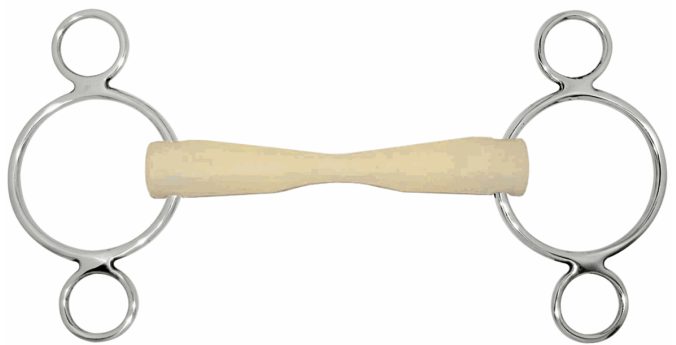

Asta HAPPY MOUTH snodata con rullo in rame e chiamata inox, imbroccatura aromatizzata alla mela, misure mm 125, 135.

ASTA HAPPY MOUTH RULLO RAME

Codice	Descrizione	Prezzo
03832-125	CHIAMATA ACCIAIO INOX MM 125 SNODATO	
03832-135	CHIAMATA ACCIAIO INOX MM 135 SNODATO	

Asta HAPPY MOUTH snodata con rullo centrale, chiamata inox e imbroccatura aromatizzata alla mela, misura mm 135.

ASTA HAPPY MOUTH CON RULLO

Codice	Descrizione	Prezzo
03834-135	SNODATA IN ACCIAIO INOX MM 135 ALLA MELA	

Asta HAPPY MOUTH intera con chiamate inox e imbroccatura aromatizzata alla mela, misure mm 125, 135.

ASTA HAPPY MOUTH INTERA MM 20

Codice	Descrizione	Prezzo
03833-125	FLESSIBILE ACCIAIO INOX MM 125 ALLA MELA	
03833-135	FLESSIBILE ACCIAIO INOX MM 135 ALLA MELA	

Morso HAPPY MOUTH intero con chiamata con tre anelli inox e imbroccatura aromatizzata alla mela sagomata centralmente,, misure mm 125, 135.

MORSO HAPPY MOUTH CON 3 ANELLI

Codice	Descrizione	Prezzo
03840-125	FLESSIBILE ACCIAIO INOX MM 125 ALLA MELA	
03840-135	FLESSIBILE ACCIAIO INOX MM 135 ALLA MELA	