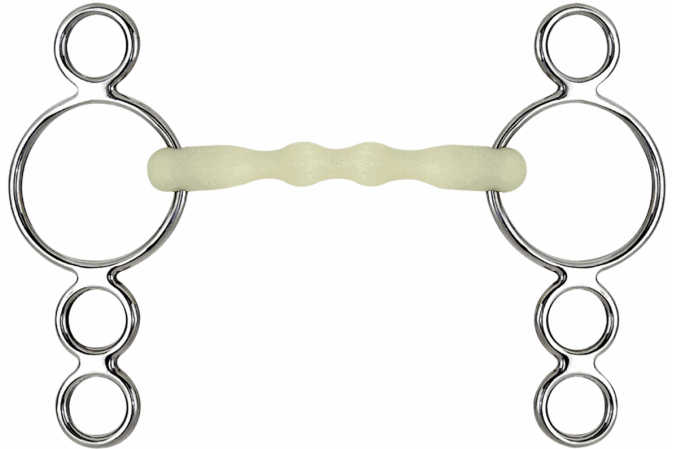

MORSO HAPPY MOUTH SAGOMATO

Codice	Descrizione	Prezzo
03880-125	MM 20,ANELLI MM 65 INOX MM 125 INTERO	
03880-135	MM 20,ANELLI MM 65 INOX MM 135 INTERO	

HAPPY MOUTH ALLA MELA 20 MM

Codice	Descrizione	Prezzo
03882	CHIAMATA 4 ANELLI INOX MM 135 INTERO