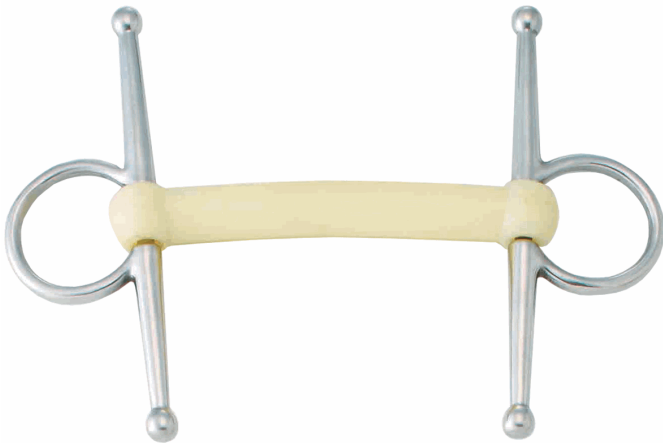

Asta HAPPY MOUTH snodata con rullo in rame e chiamata inox, imbroccatura aromatizzata alla mela, misure mm 125, 135.

ASTA HAPPY MOUTH RULLO RAME

Codice	Descrizione	Prezzo
03832-125	CHIAMATA ACCIAIO INOX MM 125 SNODATO	
03832-135	CHIAMATA ACCIAIO INOX MM 135 SNODATO	

Asta HAPPY MOUTH snodata con rullo centrale, chiamata inox e imbroccatura aromatizzata alla mela, misura mm 135.

ASTA HAPPY MOUTH CON RULLO

Codice	Descrizione	Prezzo
03834-135	SNODATA IN ACCIAIO INOX MM 135 ALLA MELA	

Asta HAPPY MOUTH intera con chiamate inox e imbroccatura aromatizzata alla mela, misure mm 125, 135.

ASTA HAPPY MOUTH INTERA MM 20

Codice	Descrizione	Prezzo
03833-125	FLESSIBILE ACCIAIO INOX MM 125 ALLA MELA	
03833-135	FLESSIBILE ACCIAIO INOX MM 135 ALLA MELA	

Morso HAPPY MOUTH intero con chiamata con tre anelli inox e imbroccatura aromatizzata alla mela sagomata centralmente,, misure mm 125, 135.

MORSO HAPPY MOUTH CON 3 ANELLI

Codice	Descrizione	Prezzo
03840-125	FLESSIBILE ACCIAIO INOX MM 125 ALLA MELA	
03840-135	FLESSIBILE ACCIAIO INOX MM 135 ALLA MELA	