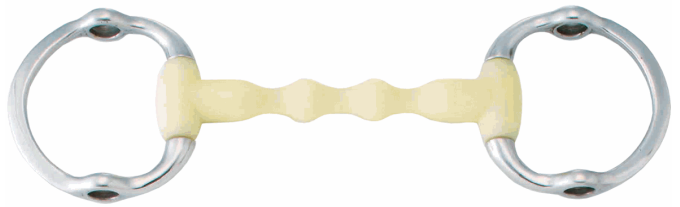

Filetto HAPPY MOUTH snodato mm 20, chiamata 3 anelli mm 150 in acciaio inox. Aromatizzato alla mela, misura mm 125, 135, 145.

FILETTO HAPPY MOUTH INOX MM 20

Codice	Descrizione	Prezzo
03885-125	CHIAMATA CON 3 ANELLI M MM 125 SNODATO	
03885-135	CHIAMATA CON 3 ANELLI M MM 135 SNODATO	
03885-145	CHIAMATA CON 3 ANELLI M MM 145 SNODATO	

Asta HAPPY MOUTH snodata da mm 20 aromatizzata alla mela, chiamata da mm 165 in acciaio inox, misure mm 125 e 135.

ASTA HAPPY MOUTH SNODATA MM 20

Codice	Descrizione	Prezzo
03887-125	CHIAMATA MM 165 MM 125 INOX	
03887-135	CHIAMATA MM 165 MM 135 INOX	

Filetto HAPPY MOUTH snodato spessore mm 20 aromatizzato alla mela, chiamata da mm 220 in acciaio inox, misura mm 135.

FILETTO HAPPY MOUTH SNODATO

Codice	Descrizione	Prezzo
03889	MM 20 CHIAMATA MM 220 MM 135 INOX	

Oliva HAPPY MOUTH intero elevatore con anelli inox e imboccatura aromatizzata alla mela, misura mm 135.

OLIVA HAPPY MOUTH INTERO MM 20

Codice	Descrizione	Prezzo
03893-135	ELEVATORE ANELLI INOX MM 125 ALLA MELA	