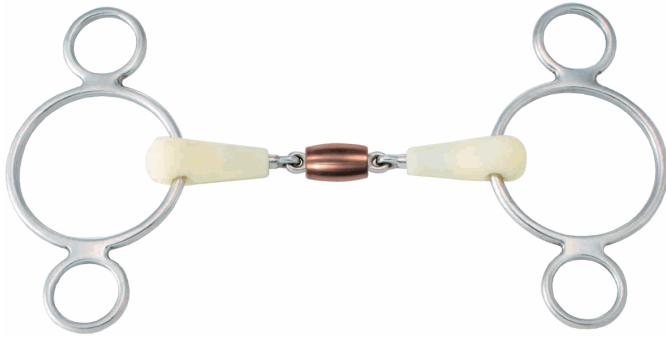

Asta HAPPY MOUTH snodata con rullo centrale, chiamata inox e imbroccatura aromatizzata alla mela, misura mm 135.

ASTA HAPPY MOUTH CON RULLO

Codice	Descrizione	Prezzo
03834-135	SNODATA IN ACCIAIO INOX MM 135 ALLA MELA	

Asta HAPPY MOUTH intera con chiamate inox e imbroccatura aromatizzata alla mela, misure mm 125, 135.

ASTA HAPPY MOUTH INTERA MM 20

Codice	Descrizione	Prezzo
03833-125	FLESSIBILE ACCIAIO INOX MM 125 ALLA MELA	
03833-135	FLESSIBILE ACCIAIO INOX MM 135 ALLA MELA	

Morso HAPPY MOUTH intero con chiamata con tre anelli inox e imbroccatura aromatizzata alla mela sagomata centralmente,, misure mm 125, 135.

MORSO HAPPY MOUTH CON 3 ANELLI

Codice	Descrizione	Prezzo
03840-125	FLESSIBILE ACCIAIO INOX MM 125 ALLA MELA	
03840-135	FLESSIBILE ACCIAIO INOX MM 135 ALLA MELA	

Filetto HAPPY MOUTH snodato con rullo in rame, chiamata con 3 anelli inox e imboccatura aromatizzata alla mela, misure mm 125, 135.

FILETTO HAPPY MOUTH RULLO RAME

Codice	Descrizione	Prezzo
03841-125	CHIAMATA 3 ANELLI INOX MM 125 SNODATO	
03841-135	CHIAMATA 3 ANELLI INOX MM 135 SNODATO	