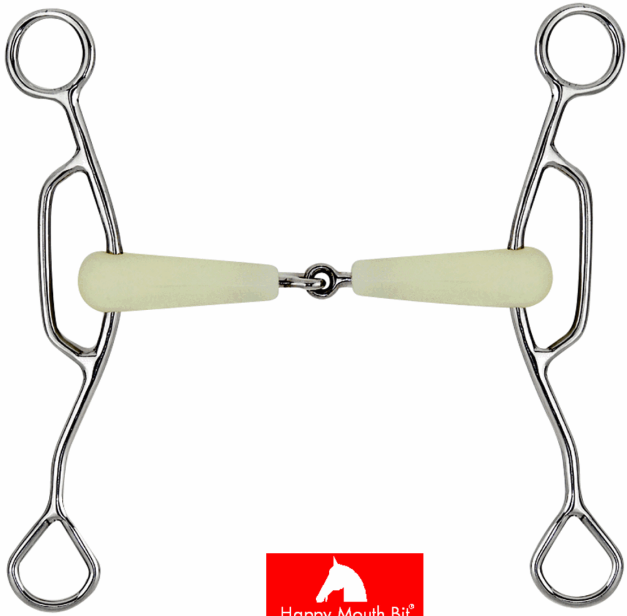

Filetto HAPPY MOUTH snodato mm 20, chiamata 3 anelli mm 150 in acciaio inox. Aromatizzato alla mela, misura mm 125, 135, 145.

FILETTO HAPPY MOUTH INOX MM 20

Codice	Descrizione	Prezzo
03885-125	CHIAMATA CON 3 ANELLI M MM 125 SNODATO	
03885-135	CHIAMATA CON 3 ANELLI M MM 135 SNODATO	
03885-145	CHIAMATA CON 3 ANELLI M MM 145 SNODATO	

Asta HAPPY MOUTH snodata da mm 20 aromatizzata alla mela, chiamata da mm 165 in acciaio inox, misure mm 125 e 135.

ASTA HAPPY MOUTH SNODATA MM 20

Codice	Descrizione	Prezzo
03887-125	CHIAMATA MM 165 MM 125 INOX	
03887-135	CHIAMATA MM 165 MM 135 INOX	

Filetto HAPPY MOUTH snodato spessore mm 20 aromatizzato alla mela, chiamata da mm 220 in acciaio inox, misura mm 135.

FILETTO HAPPY MOUTH SNODATO

Codice	Descrizione	Prezzo
03889	MM 20 CHIAMATA MM 220 MM 135 INOX	