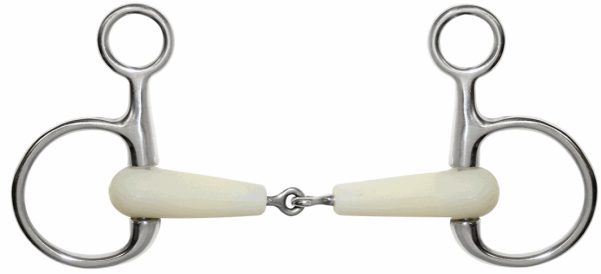

IRLANDESE HAPPY MOUTH MM 135

Codice	Descrizione	Prezzo
03846-135	PERMESSO DA FEI CHIAMATE 14 CM	

Filetto HAPPY MOUTH snodato con rullo centrale e chiamata con tre anelli inox e imboccatura aromatizzata alla mela, misure mm 125, 135.

FILETTO HAPPY MOUTH CON RULLO

Codice	Descrizione	Prezzo
03842-125	CHIAMATA CON 3 ANELLI MM 125 SNODATO	
03842-135	CHIAMATA CON 3 ANELLI MM 135 SNODATO	

FILETTO IRLANDESE HAPPY MOUTH

Codice	Descrizione	Prezzo
03847-140	PERMESSO DA FEI MM 140 ANELLI 55	

Filetto tipo Baucher HAPPY MOUTH snodato con rullo centrale e anelli inox. Imboccatura aromatizzata alla mela, misure mm 125 e 135.

Filetto tipo baucher HAPPY MOUTH aromatizzato alla mela. Misure mm 115, 125, 135.

FILETTO TIPO BAUCHER CON RULLO

Codice	Descrizione	Prezzo
03859-125	SNODATO IN ACCIAIO INOX MM 125 DA 2/2017	
03859-135	SNODATO IN ACCIAIO INOX MM 135 ALLA MELA	

FILETTO TIPO BAUCHER INOX MM20

Codice	Descrizione	Prezzo
03861-115	HAPPY MOUTH SNODATO MM 115 ALLA MELA	
03861-125	HAPPY MOUTH SNODATO MM 125 ALLA MELA	
03861-135	HAPPY MOUTH SNODATO MM 135 ALLA MELA	