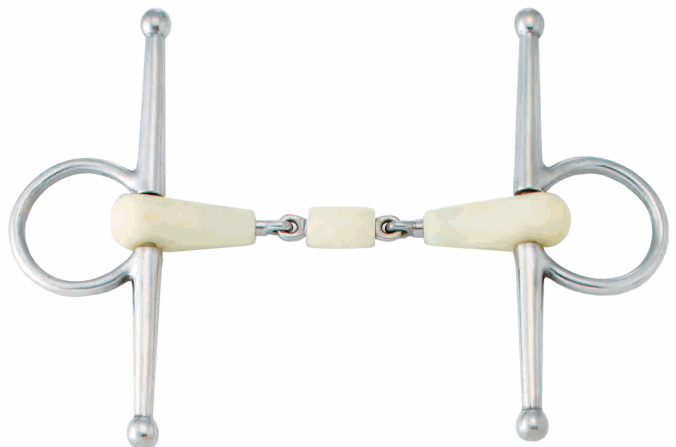

Asta HAPPY MOUTH snodata con rullo in rame e chiamata inox, imbroccatura aromatizzata alla mela, misure mm 125, 135.

ASTA HAPPY MOUTH RULLO RAME

Codice	Descrizione	Prezzo
03832-125	CHIAMATA ACCIAIO INOX MM 125 SNODATO	
03832-135	CHIAMATA ACCIAIO INOX MM 135 SNODATO	

Asta HAPPY MOUTH snodata con rullo centrale, chiamata inox e imbroccatura aromatizzata alla mela, misura mm 135.

ASTA HAPPY MOUTH CON RULLO

Codice	Descrizione	Prezzo
03834-135	SNODATA IN ACCIAIO INOX MM 135 ALLA MELA	

Asta HAPPY MOUTH intera con chiamate inox e imbroccatura aromatizzata alla mela, misure mm 125, 135.

ASTA HAPPY MOUTH INTERA MM 20

Codice	Descrizione	Prezzo
03833-125	FLESSIBILE ACCIAIO INOX MM 125 ALLA MELA	
03833-135	FLESSIBILE ACCIAIO INOX MM 135 ALLA MELA	

Morso HAPPY MOUTH intero con chiamata con tre anelli inox e imbroccatura aromatizzata alla mela sagomata centralmente,, misure mm 125, 135.

MORSO HAPPY MOUTH CON 3 ANELLI

Codice	Descrizione	Prezzo
03840-125	FLESSIBILE ACCIAIO INOX MM 125 ALLA MELA	
03840-135	FLESSIBILE ACCIAIO INOX MM 135 ALLA MELA	